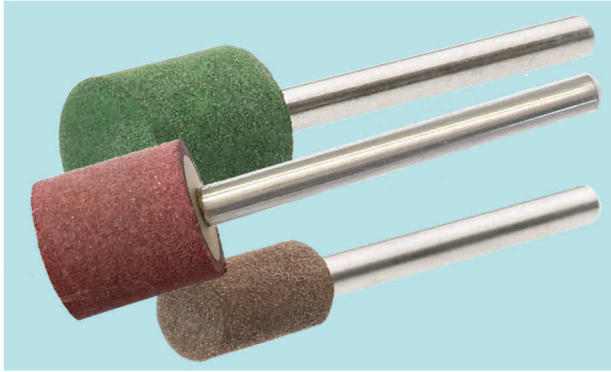

Polierstifte

Gummibindung

Inhaltsübersicht		Seite
Technische Information	Körnungen	2
Zylinder / Form 1		2 + 3
Zylinder / Form 2		3
Kugel		4
Spitzbogen		4
Kegel		4

Polierstifte

Gummibindung

Körnungen

Korn		Bindung
rot	120	weich
braun	220	hart
grün	280	mittel

Abmessungen

 Kopf Ø mm	Zylinder / Form 1			
	Kopflänge mm	Schaft Ø mm	Schaftlänge mm	Bindung
4	8	3	40	weich/ mittel/ hart
5	10	3	40	weich/ mittel/ hart
6	10	3	40	weich/ mittel/ hart
8	10	3	40	weich/ mittel/ hart
10	10	3	40	weich/ mittel/ hart
10	13	3	43	weich/ mittel/ hart
10	16	3	46	weich/ mittel/ hart
13	13	3	43	weich/ mittel/ hart
13	16	3	46	weich/ hart
16	16	3	46	weich

Polierstifte

Gummibindung

 Kopf Ø	Zylinder / Form 1			
	Kopflänge	Schaft Ø	Schaftlänge	Bindung
mm	mm	mm	mm	
8	16	6	56	weich/ mittel/ hart
8	20	6	60	weich/ mittel/ hart
10	15	6	40	weich/ mittel
10	20	6	60	weich/ mittel/ hart
13	20	6	60	weich/ mittel/ hart
15	30	6	40	weich/ mittel
16	20	6	60	weich/ mittel/ hart
16	32	6	72	weich/ mittel/ hart
20	20	6	60	weich/ mittel/ hart
20	32	6	72	weich/ mittel/ hart
32	16	6	56	hart
32	20	6	60	weich
32	32	6	72	weich
40	20	6	60	weich

	Kegel				
	Kopf Ø	Kopflänge	Schaft Ø	Schaftlänge	Bindung
mm	mm	mm	mm		
10	20		6	60	weich/ hart
20	32		6	72	hart

i Weitere Formen und Abmessungen sind auf Anfrage erhältlich.
Bitte nennen Sie uns Ihren Verwendungszweck.