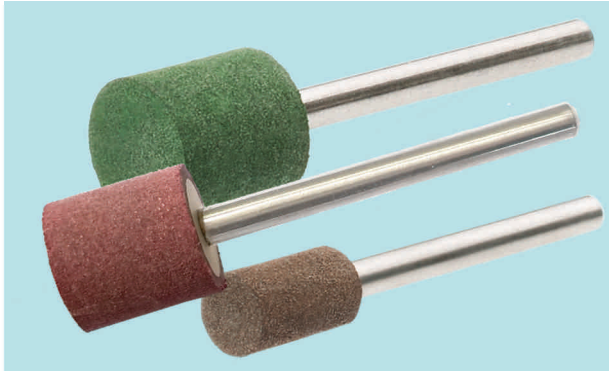

Polierstifte

Gummibindung

Inhaltsübersicht		Seite
Technische Information	Körnungen	2
Zylinder / Form 1		2 + 3
Zylinder / Form 2		3
Kugel		4
Spitzbogen		4
Kegel		4

Polierstifte

Gummibindung

Körnungen

Korn		Bindung
rot	120	weich
braun	220	hart
grün	280	mittel

Abmessungen

 Kopf Ø mm	Zylinder / Form 1			
	Kopflänge mm	Schaft Ø mm	Schaftlänge mm	Bindung
4	8	3	40	weich/ mittel/ hart
5	10	3	40	weich/ mittel/ hart
6	10	3	40	weich/ mittel/ hart
8	10	3	40	weich/ mittel/ hart
10	10	3	40	weich/ mittel/ hart
10	13	3	43	weich/ mittel/ hart
10	16	3	46	weich/ mittel/ hart
13	13	3	43	weich/ mittel/ hart
13	16	3	46	weich/ hart
16	16	3	46	weich

Polierstifte

Gummibindung

 Kopf Ø	Zylinder / Form 1			
	Kopflänge	Schaft Ø	Schaftlänge	Bindung
mm	mm	mm	mm	
8	16	6	56	weich/ mittel/ hart
8	20	6	60	weich/ mittel/ hart
10	15	6	40	weich/ mittel
10	20	6	60	weich/ mittel/ hart
13	20	6	60	weich/ mittel/ hart
15	30	6	40	weich/ mittel
16	20	6	60	weich/ mittel/ hart
16	32	6	72	weich/ mittel/ hart
20	20	6	60	weich/ mittel/ hart
20	32	6	72	weich/ mittel/ hart
32	16	6	56	hart
32	20	6	60	weich
32	32	6	72	weich
40	20	6	60	weich

	Kegel				
	Kopf Ø	Kopflänge	Schaft Ø	Schaftlänge	Bindung
mm	mm	mm	mm		
10	20		6	60	weich/ hart
20	32		6	72	hart

i Weitere Formen und Abmessungen sind auf Anfrage erhältlich.
Bitte nennen Sie uns Ihren Verwendungszweck.